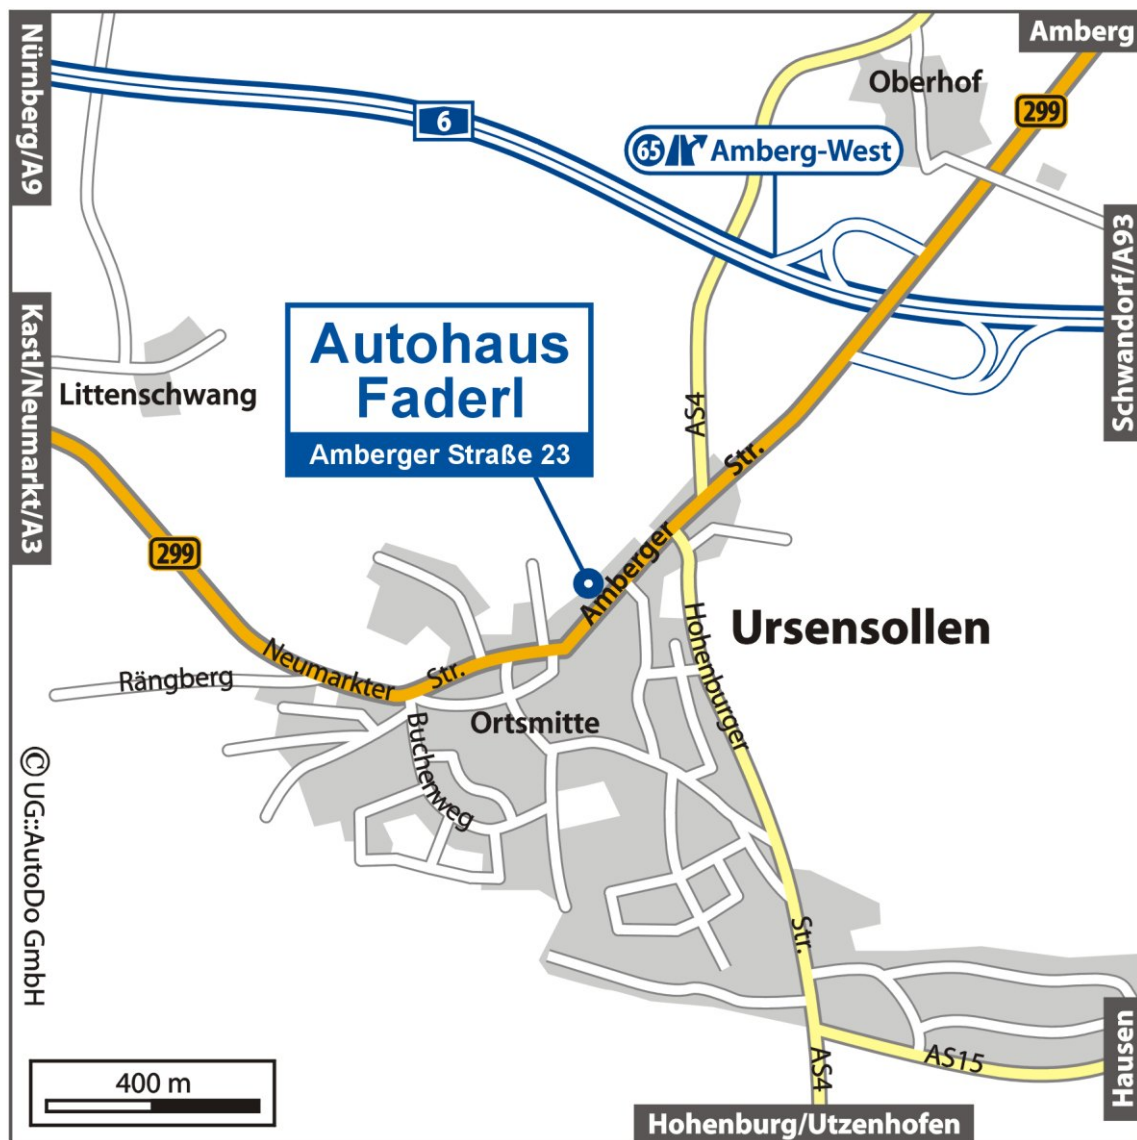

Autohaus Faderl

So finden Sie uns

Aus Richtung Nürnberg:

Fahren Sie auf der Autobahn A6 in Richtung Amberg und nehmen dann die Abfahrt Amberg-West. Dann links abbiegen und ca. 600 Meter geradeaus fahren, dann finden Sie uns auf der rechten Seite in der Ortschaft Ursensollen

Aus Richtung Schwandorf:

Fahren Sie auf der Autobahn A6 in Richtung Nürnberg und nehmen dann die Abfahrt Amberg-West. Dann rechts abbiegen und ca. 600 Meter geradeaus fahren, dann finden Sie uns auf der rechten Seite in der Ortschaft Ursensollen.

Aus Richtung Neumarkt:

Fahren Sie auf der B299 in Richtung Amberg, bis Sie die Ortschaft Ursensollen erreichen. Fahren Sie durch die Ortschaft durch, an einer Tankstelle (linke Seite) vorbei und dann noch ca. 200 Meter weiter, dann finden Sie uns auf der linken Seite der Ortschaft.

Aus Richtung Amberg:

Fahren Sie auf der B299 in Richtung der Autobahn A6. Bleiben Sie auf der Bundesstraße und überqueren Sie die Autobahn, danach erreichen Sie die Ortschaft Ursensollen. Sie finden uns ca. 200 Meter nach der Ortseinfahrt auf der rechten Seite.